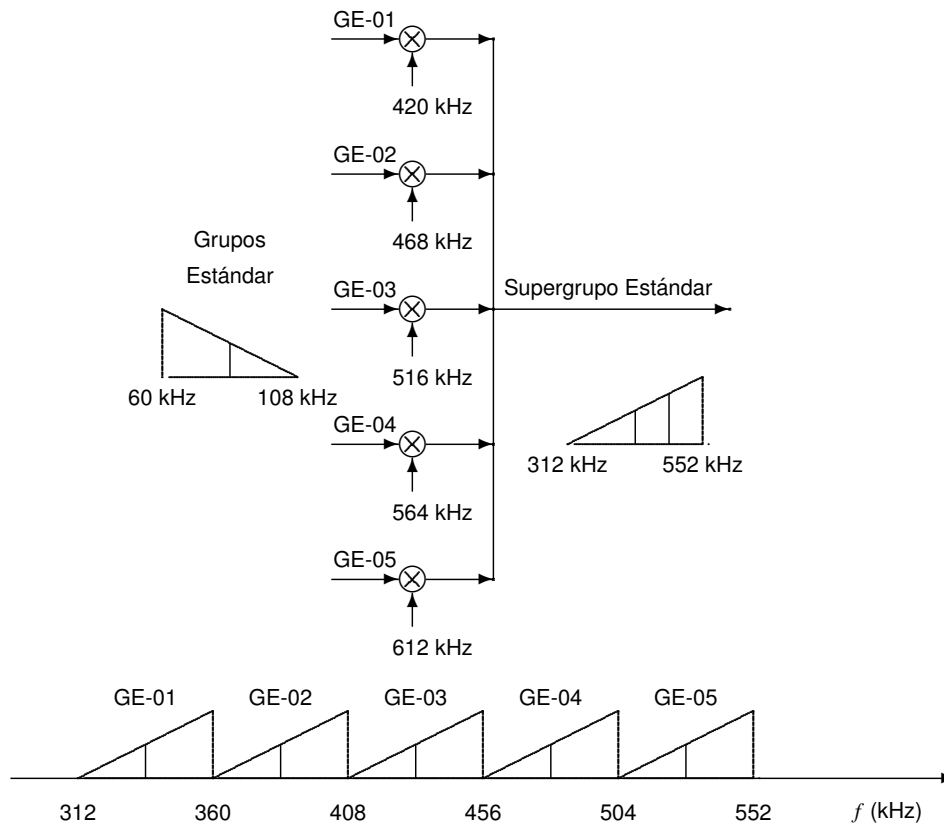

FDM - Supergrupo estándar ITU-T