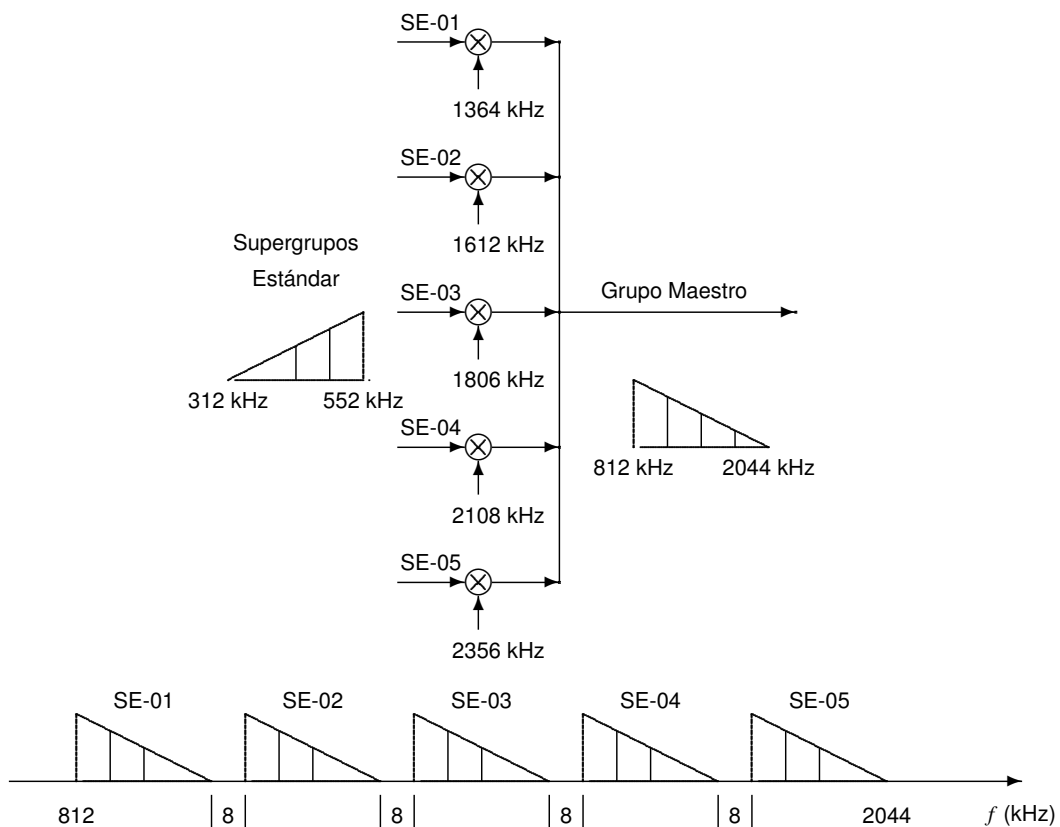

FDM - Plan de modulación - ITU-T G.232

- Grupo estándar
 - 12 canales de voz
 - Banda: 60-108 kHz
- Supergrupo estándar
 - 5 grupos estándar
 - 60 canales de voz
 - Banda: 312-352 kHz
- Grupo maestro básico
 - 5 supergrupos
 - 300 canales de voz
 - Banda: 812-552 kHz
- Supergrupo maestro
 - 3 grupos maestro básicos
 - 900 canales de voz
 - Banda: 8516-12388 kHz

FDM - Grupo estándar ITU-T

FDM - Supergrupo estándar ITU-T

FDM - Grupo maestro básico ITU-T

FDM - Supergrupo maestro ITU-T