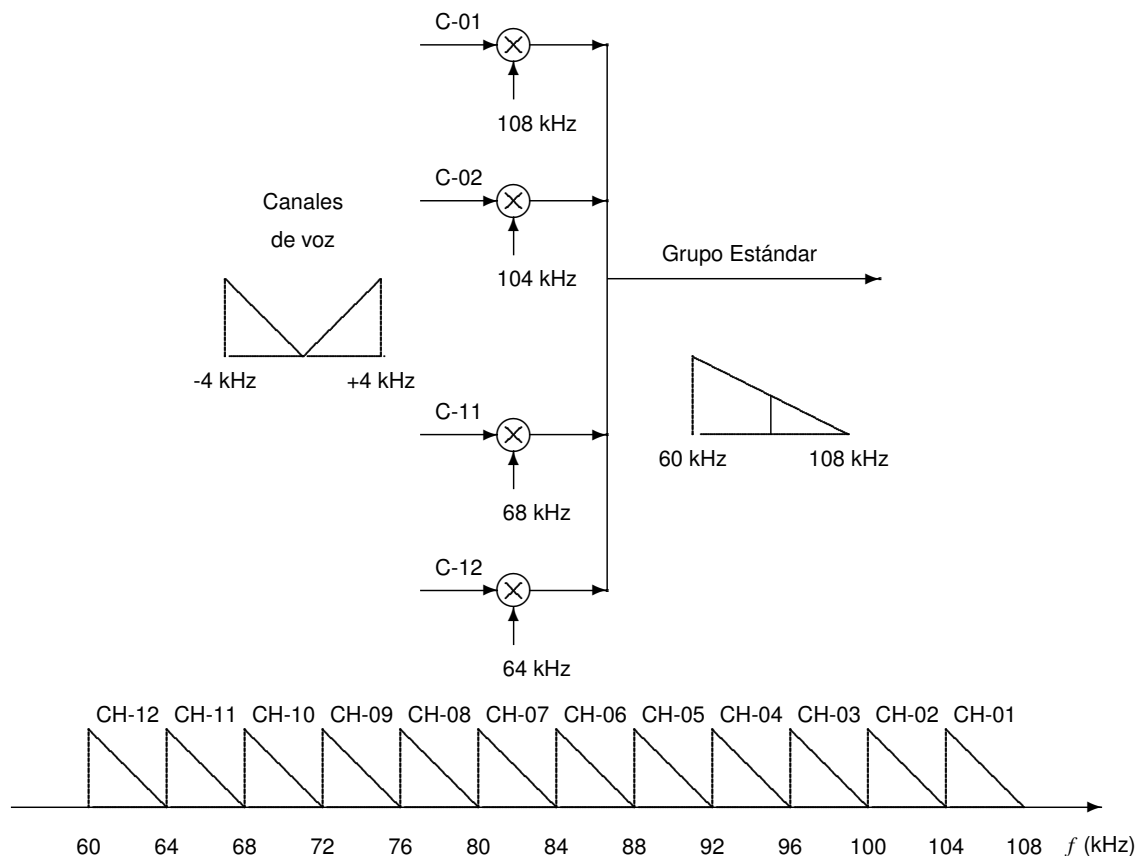

FDM - Plan de modulación - ITU-T G.232

- Grupo estándar
 - 12 canales de voz
 - Banda: 60-108 kHz
- Supergrupo estándar
 - 5 grupos estándar
 - 60 canales de voz
 - Banda: 312-352 kHz
- Grupo maestro básico
 - 5 supergrupos
 - 300 canales de voz
 - Banda: 812-552 kHz
- Supergrupo maestro
 - 3 grupos maestro básicos
 - 900 canales de voz
 - Banda: 8516-12388 kHz

FDM - Grupo estándar ITU-T

FDM - Supergrupo estándar ITU-T

FDM - Grupo maestro básico ITU-T

FDM - Supergrupo maestro ITU-T